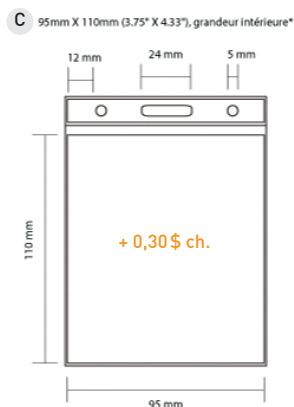

AUSSI DISPONIBLE

DÉLAI DE PRODUCTION :
15 à 20 jours ouvrables après l'approbation finale du visuel d'impression

NOTES :

Les frais de mise en place sont inclus.
Les frais de livraison sont en sus.
Tous les prix affichés sont avant taxes.
Affichez se réserve le droit de modifier les prix sans préavis.