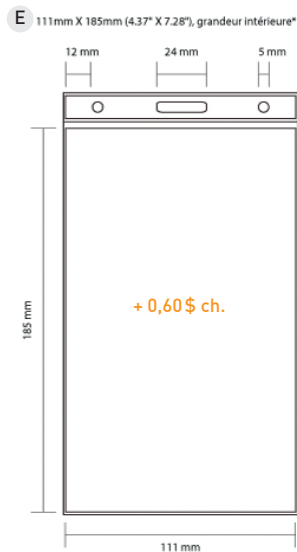

AUSSI DISPONIBLE

DÉLAI DE PRODUCTION :
15 à 20 jours ouvrables après l'approbation finale du visuel d'impression

NOTES :

Les frais de mise en place sont inclus.
Les frais de livraison sont en sus.
Tous les prix affichés sont avant taxes.
Affichez se réserve le droit de modifier les prix sans préavis.