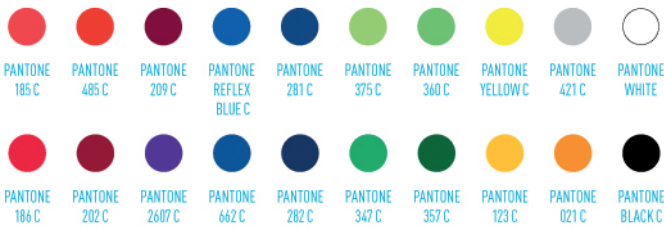

### NOTES :

20 couleurs PMS disponible

Inclut impression 1 côté, 1 couleur

1 choix d'attache standard  
(modèle A1 à A5)

Largeur au choix :  
3/8 - 1/2 - 3/4 ou 1 pouce

\* Frais de montage graphique  
du visuel = 40\$

### NOTES :

Couleur CMYK

Impression pleine couleurs recto/verso  
(même visuel)

1 choix d'attache standard  
(modèle A1 à A5)

Largeur au choix :  
3/8 - 1/2 - 3/4 ou 1 pouce

\* Frais de montage graphique  
du visuel = 40\$

NOTES :

20 couleurs PMS disponible

Inclut impression 1 côté, 1 couleur satin

1 choix d'attache standard (modèle A1 à A5)

Largeur au choix : 3/8 - 1/2 - 3/4 ou 1 pouce

20 COULEURS STANDARD DISPONIBLES  
NOUS POUVONS AUSSI ASSOCIER TOUTES LES COULEURS PMS