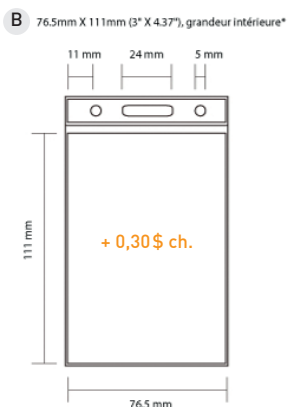

AUSSI DISPONIBLE

DÉLAI DE PRODUCTION :
15 à 20 jours ouvrables après l'approbation finale du visuel d'impression

NOTES :

Les frais de mise en place sont inclus.
Les frais de livraison sont en sus.
Tous les prix affichés sont avant taxes.
Affichez se réserve le droit de modifier les prix sans préavis.