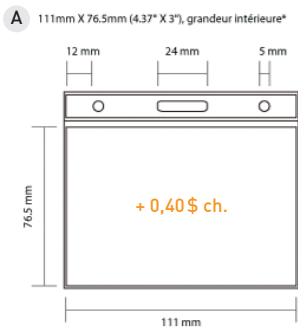

AUSSI DISPONIBLE

DÉLAI DE PRODUCTION :
15 à 20 jours ouvrables après l'approbation finale du visuel d'impression

NOTES :

Les frais de mise en place sont inclus.
Les frais de livraison sont en sus.
Tous les prix affichés sont avant taxes.
Affichez se réserve le droit de modifier les prix sans préavis.