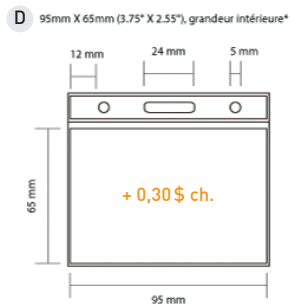

AUSSI DISPONIBLE

DÉLAI DE PRODUCTION :
15 à 20 jours ouvrables après l'approbation finale du visuel d'impression

NOTES :

Les frais de mise en place sont inclus.
Les frais de livraison sont en sus.
Tous les prix affichés sont avant taxes.
Affichez se réserve le droit de modifier les prix sans préavis.